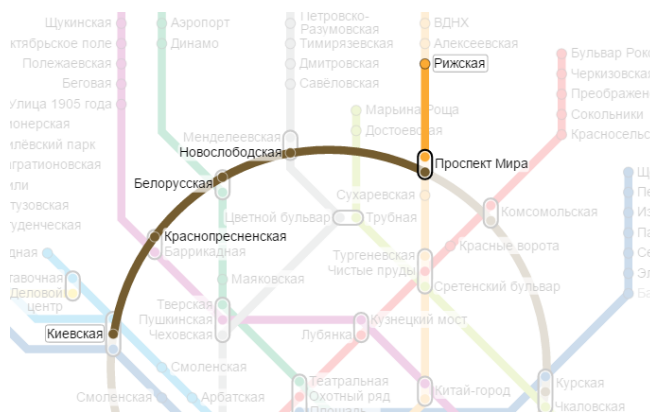

3) Внуково

На территории аэропорта садимся на аэроэкспресс (Аэропорт «Внуково» - Киевский вокзал (станция метро «Киевская» (Кольцевая линия)).

Далее на метро:

А) от станции метро «Киевская» (Кольцевая линия) едем до станции «Проспект мира»

Б) делаем пересадку со станции «Проспект мира» (кольцевая линия) на станцию «Проспект мира» (Калужско-Рижская линия)

В) от станции метро «Проспект мира» (Калужско-Рижская линия) едем до станции «Рижская»