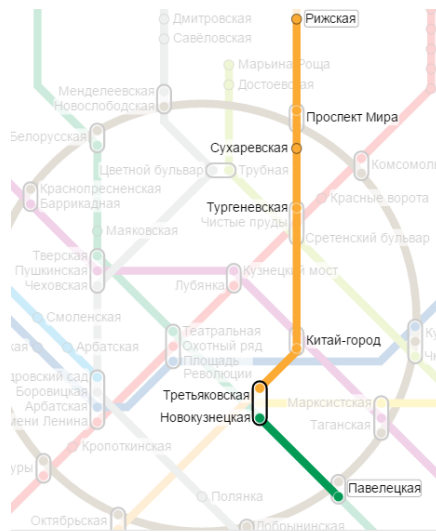

А) от станции метро «Белорусская» (кольцевая линия) едем до станции «Проспект Мира»

Б) делаем пересадку со станции «Проспект мира» (кольцевая линия) на станцию «Проспект мира» (Калужско-Рижская линия)

В) от станции метро «Проспект мира» (Калужско-Рижская линия) едем до станции «Рижская»

2) Домодедово.

На территории аэропорта садимся на аэроэкспресс (Аэропорт «Домодедово» - Павелецкий вокзал (станция метро «Павелецкая» (Замоскворецкая линия))).

Далее на метро:

А) от станции метро «Павелецкая» (замоскворецкая линия) едем до станции «Новокузнецкая»

Б) делаем пересадку со станции «Новокузнецкая» (замоскворецкая линия) на станцию «Третьяковская» (Калужско-Рижская линия)

В) от станции метро «Новокузнецкая» (Калужско-Рижская линия) едем до станции «Рижская»

3) Внуково

На территории аэропорта садимся на аэроэкспресс (Аэропорт «Внуково» - Киевский вокзал (станция метро «Киевская» (Кольцевая линия)).

Далее на метро:

А) от станции метро «Киевская» (Кольцевая линия) едем до станции «Проспект мира»