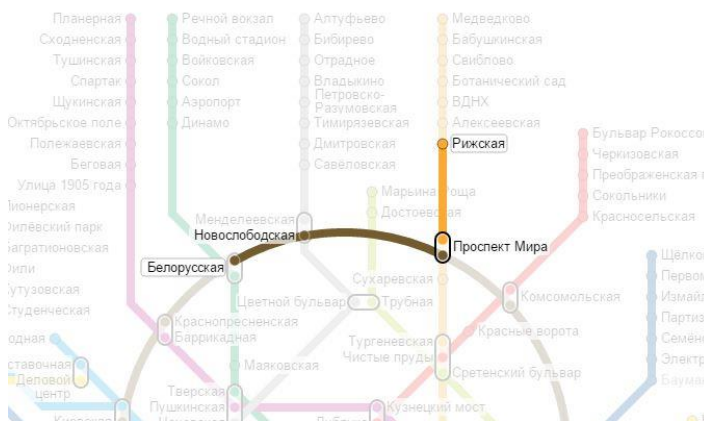

Предлагаемые маршруты до Рижского вокзала

От аэропортов:

1) Шереметьево.

На территории аэропорта садимся на аэроэкспресс (Аэропорт «Шереметьево» - Белорусский вокзал (станция метро «Белорусская»)).

Далее на метро:

А) от станции метро «Белорусская» (кольцевая линия) едем до станции «Проспект Мира»

Б) делаем пересадку со станции «Проспект мира» (кольцевая линия) на станцию «Проспект мира» (Калужско-Рижская линия)

В) от станции метро «Проспект мира» (Калужско-Рижская линия) едем до станции «Рижская»

2) Домодедово.

На территории аэропорта садимся на аэроэкспресс (Аэропорт «Домодедово» - Павелецкий вокзал (станция метро «Павелецкая» (Замоскворецкая линия))).

Далее на метро:

А) от станции метро «Павелецкая» (замоскворецкая линия) едем до станции «Новокузнецкая»

3) Внуково

На территории аэропорта садимся на аэроэкспресс (Аэропорт «Внуково» - Киевский вокзал (станция метро «Киевская» (Кольцевая линия)).

Далее на метро:

А) от станции метро «Киевская» (Кольцевая линия) едем до станции «Проспект мира»