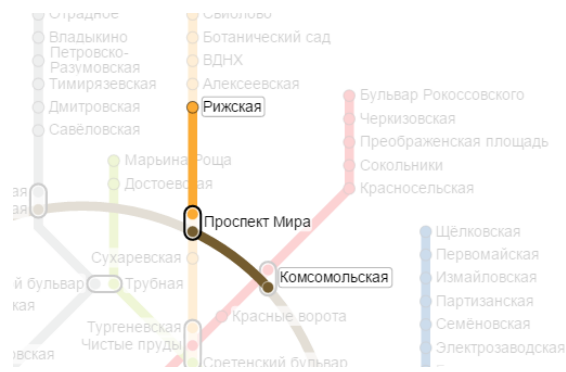

3) Внуково

На территории аэропорта садимся на аэроэкспресс (Аэропорт «Внуково» - Киевский вокзал (станция метро «Киевская» (Кольцевая линия)).

Далее на метро:

А) от станции метро «Киевская» (Кольцевая линия) едем до станции «Проспект мира»

Б) делаем пересадку со станции «Проспект мира» (кольцевая линия) на станцию «Проспект мира» (Калужско-Рижская линия)

В) от станции метро «Проспект мира» (Калужско-Рижская линия) едем до станции «Рижская»

От ж/д вокзалов:

1) Ленинградский, Казанский и Ярославский вокзалы

С вокзала добираемся до станции метро «Комсомольская» (Кольцевая линия)

Далее на метро:

А) от станции метро «Комсомольская» (Кольцевая линия) едем до станции «Проспект мира»