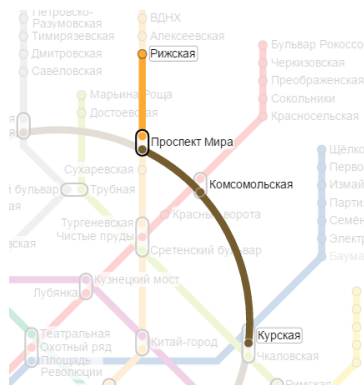

Б) делаем пересадку со станции «Проспект мира» (кольцевая линия) на станцию «Проспект мира» (Калужско-Рижская линия)

В) от станции метро «Проспект мира» (Калужско-Рижская линия) едем до станции «Рижская»

2) Курский вокзал

С вокзала добираемся до станции метро «Курская» (Кольцевая линия)

Далее на метро:

А) от станции метро «Курская» (Кольцевая линия) едем до станции «Проспект мира»

Б) делаем пересадку со станции «Проспект мира» (кольцевая линия) на станцию «Проспект мира» (Калужско-Рижская линия)

В) от станции метро «Проспект мира» (Калужско-Рижская линия) едем до станции «Рижская»

3) Павелецкий вокзал.

С вокзала добираемся до станции метро

Далее на метро:

А) от станции метро «Павелецкая» (замоскворецкая линия) едем до станции «Новокузнецкая»